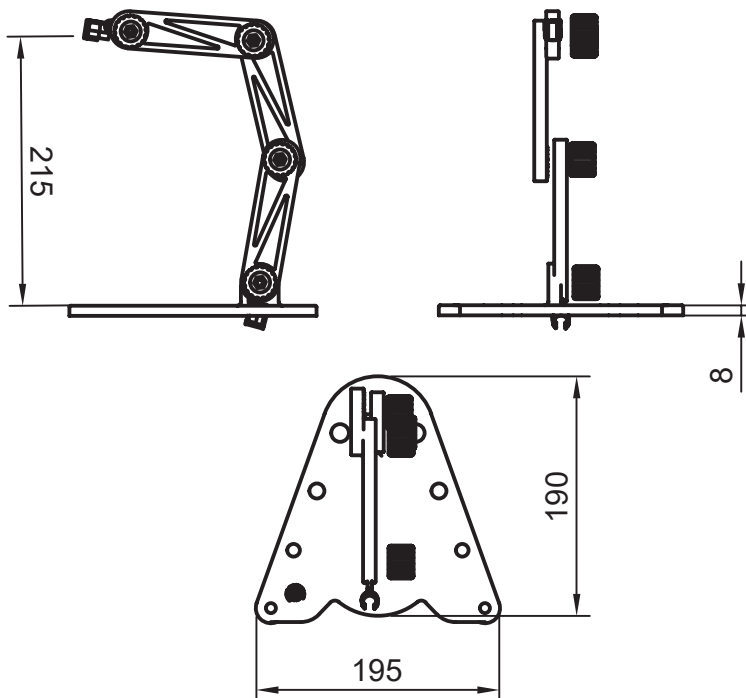

Технические характеристики

Характеристика	Значение
Материал	Фотополимерные мономеры
Устойчивость	Химстойкий к спиртам и спиртосодержащим составам