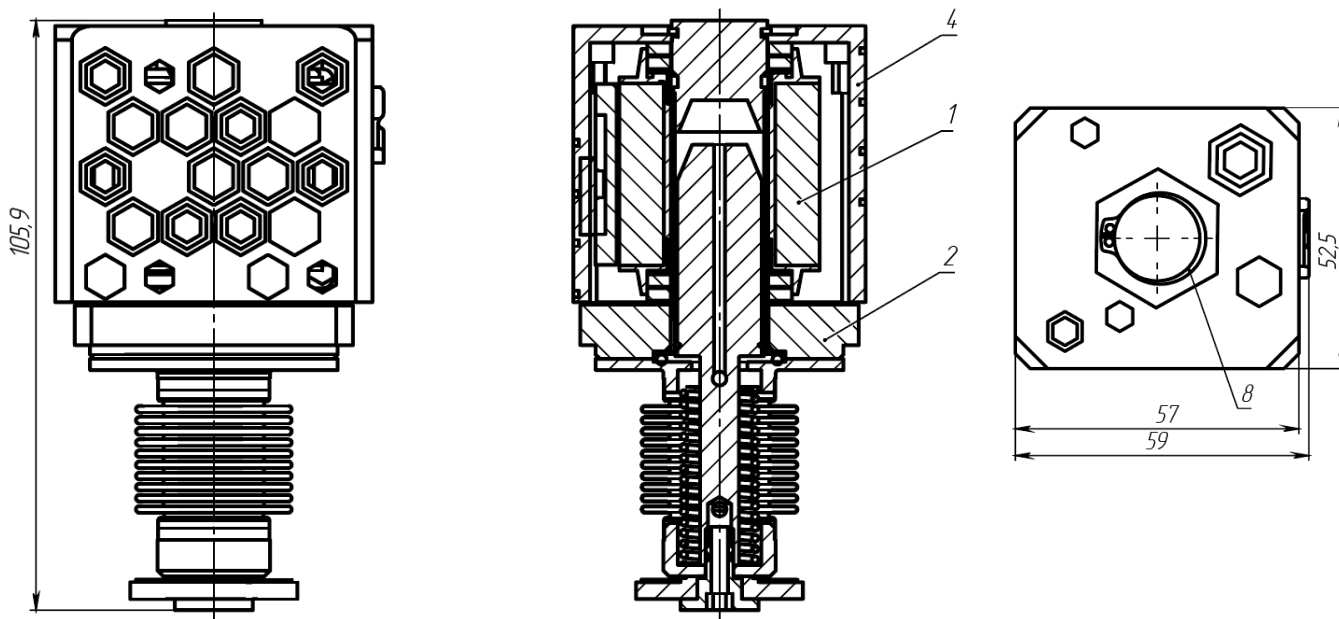

# КЛАПАН ВАКУУМНЫЙ КАРТРИДЖНОГО ТИПА

EMC. 011-000.000.000

Картриджный клапан для монтажа в блоки клапанов ваших вакуумных систем, блочный монтаж запорно-регулирующей арматуры позволяет снизить габариты и общий вес систем

## Технические характеристики

Характеристика	Значение
Конструкция	Картриджный для монтажа в блоки клапанов
Рабочая среда	Инертная среда/вакуум
Температура эксплуатации	5-120 °C
Натекание внутреннее	$1.3 \times 10^{-8}$ Па*М3/С
Материалы	Алюминий, нержавеющая сталь, вулканизированный фторКаучук
Рабочее напряжение	100/24 VDC

# КЛАПАН ВАКУУМНЫЙ КАРТРИДЖНЫЙ CF

EMC.012.00.000

Назначение: герметичное перекрытие вакуумных магистралей и разделение сред различных анализаторов

Присоединительный размер CF