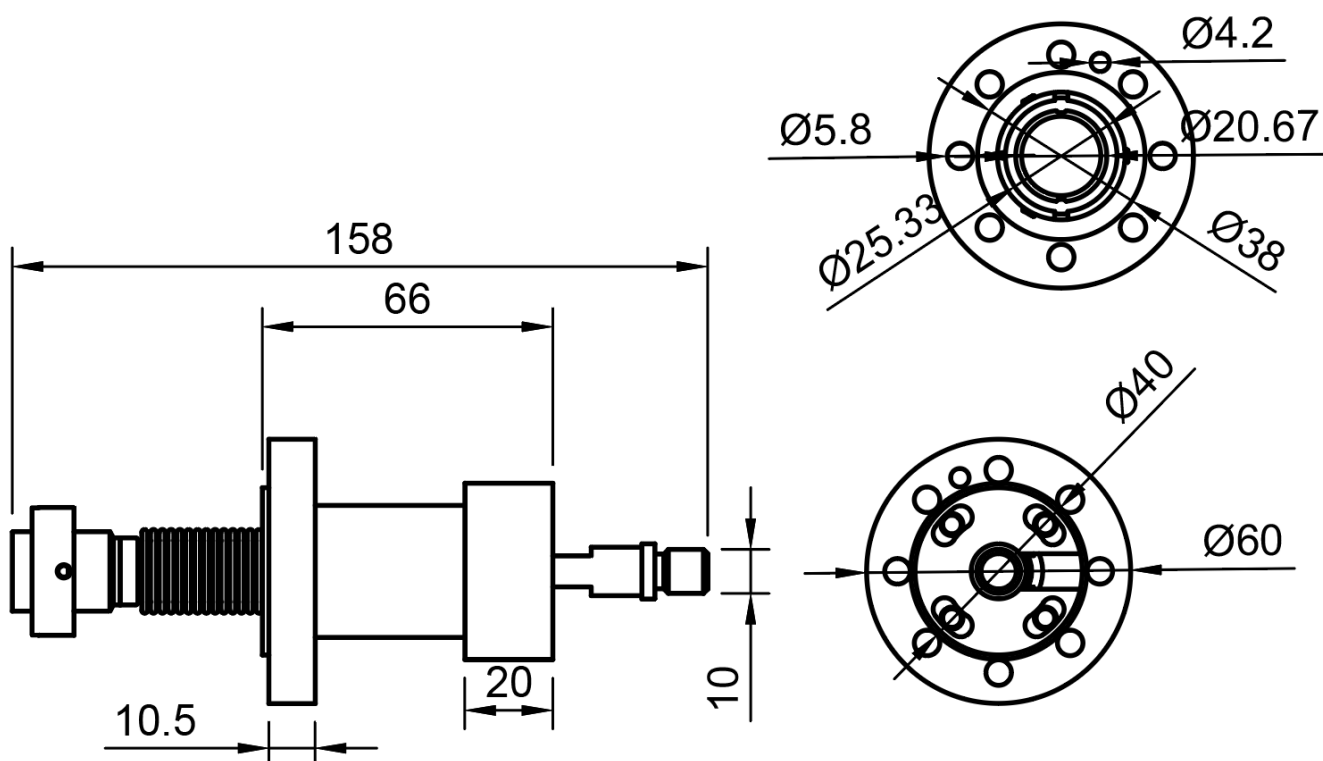

Технические характеристики

Характеристика	Значение
Конструкция	Прямое управление
Рабочая среда	вакуум; газы, неагрессивные по отношению к материалам клапана
Температура эксплуатации	0-90 °С
Натекание внутреннее	от 1.3×10^{-11} Па*м³/с
Ти фланца	ISO-CF
Материалы	Нержавеющая сталь, латунь