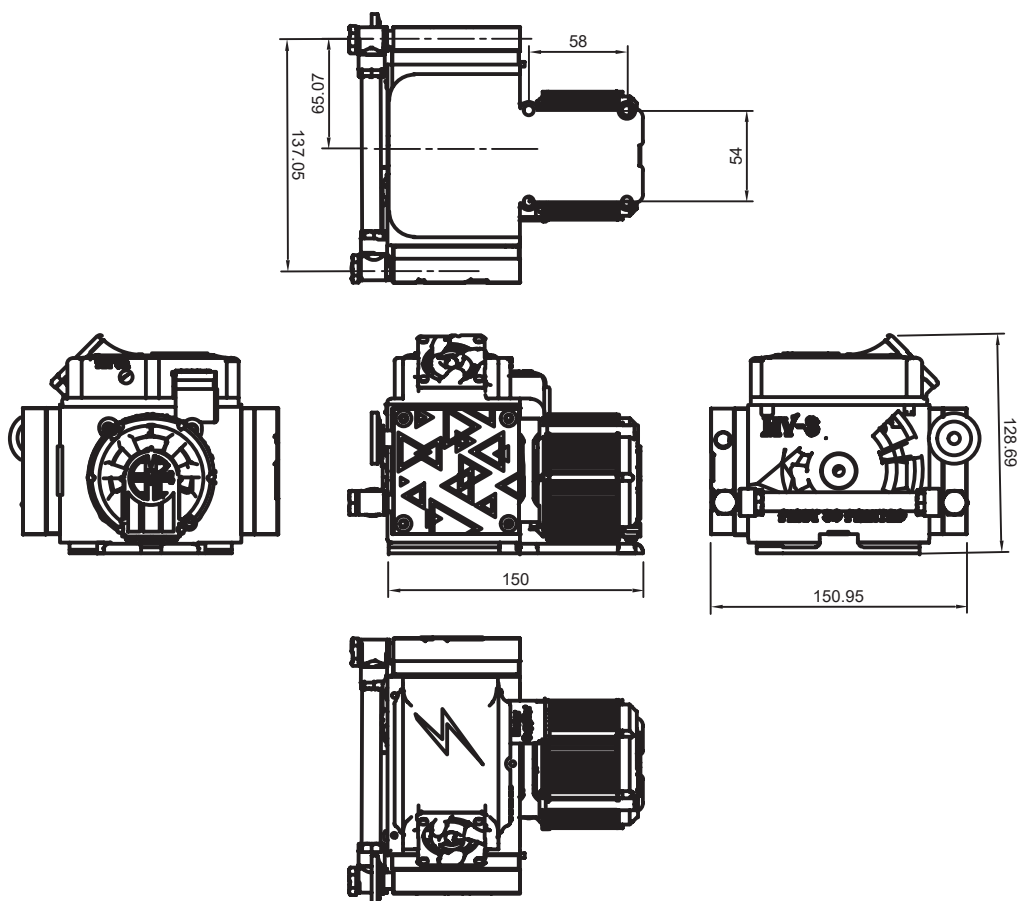

Технические характеристики

Характеристика	Значение
Тип	Вакуумный мембранный
Количество ступеней	2
Предельно остаточное давление	10 мBar
Геометрическое быстродействие	3 м3/ч
Питание	12VDC 5A
Тип мотора	BLDC
Материалы	Мономерные фотополимеры, сталь 20